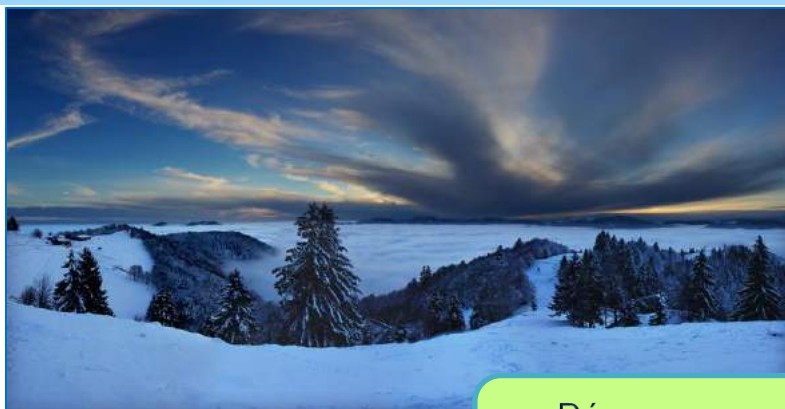

Balade sur demande : découverte de magnifiques parcours

Sortie en Raquettes à neige du lac d'Alfeld à la chaume du Gresson

Formule 1 :
encadrement +
équipement **20 €**

Formule 2 :
encadrement +
équipement + menu
au choix à partir **35 €**

**Partez à la découverte du lac d'Alfred à la chaume du Gresson
accompagné d'un professionnel de la montagne !**

Découvrez nos autres sorties :
www.destinationsportnature.com

Programme de la sortie :

Balade variée sur un versant sauvage du **Ballon d'Alsace**, à la découverte de la **Chaume du Gresson** depuis l'un des plus beaux lacs de barrage du massif.

Le remarquable **cirque glaciaire d'Alfeld** se situe au fond de la **vallée de la Doller**.

Le **lac se loge au pied de l'imposante croupe du Ballon d'Alsace**, retenant les eaux qui descendent du sommet. Même si des travaux titanesques ont surélevé son niveau d'eau grâce à une digue qui fut alors une prouesse technologique, les roches attestent encore la force des anciens glaciers.